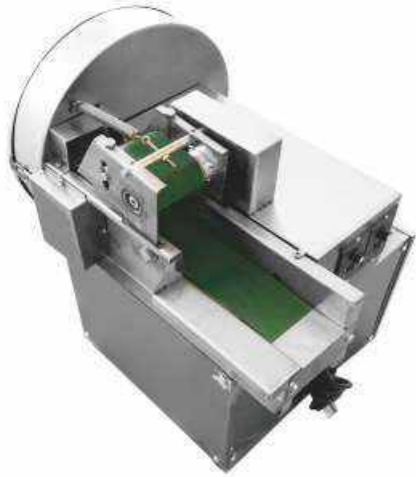

JQ-20

DİLİMLEME		
Güç: 60W/120W	Two Bunchers: 220V,60W/120W	
Çıktı: 120-350kg/saat Dilimlenmiş, Soyulmuş sebzeler	Dönme hızı: 400r/dak	
Kesme kalınlığı: 1-10mm	Ürün Boyutu: 60*40*52CM	
Bıçaklı: 20*5.5mm*3pcs		
Özellikler: • 201 Paslanmaz çelik+demir tutucu • Uygulama alanları: Çerez fabrikası, Un değirmeni, Süt ürünleri fabrikası • Makine Fonksiyonu: Sebzeleri dilimler, rendeler veya küpler halinde kesin • Ahşap kutu ambalajı		
Konteyner Kapasitesi	20GP	129adet
	40HQ	335adet